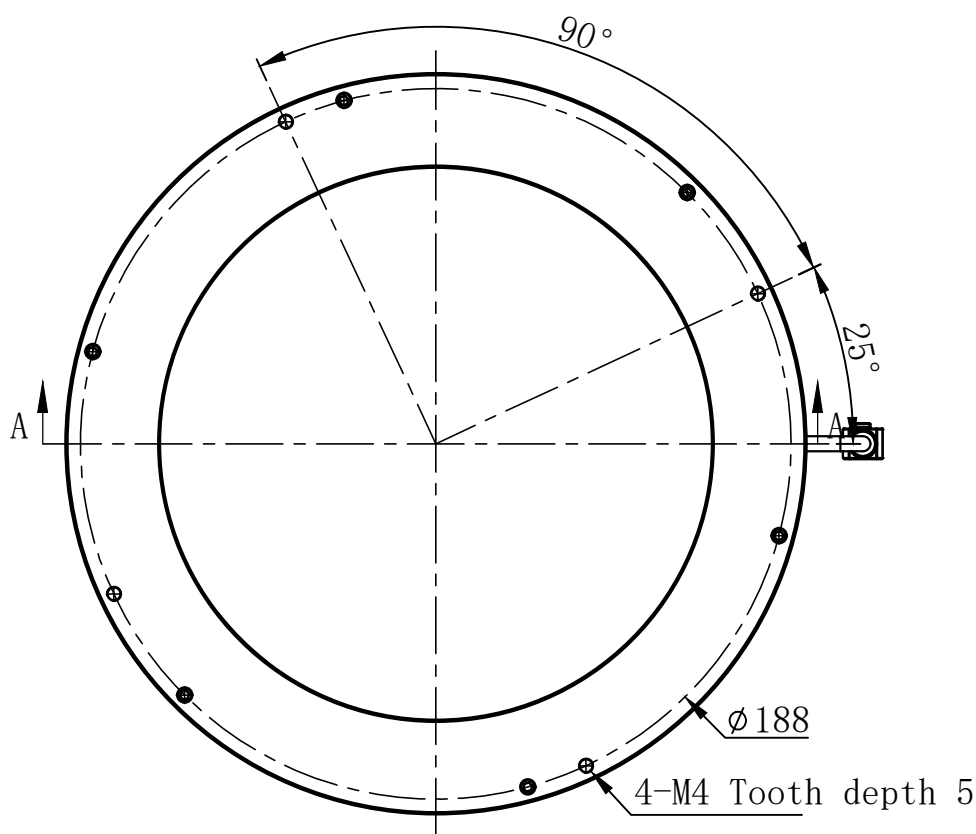

unit: mm

A

B

C

D

Model	CRL196
-------	--------

Product installation dimensions
---------------------------------

Version number	1.0	Name	Ring shadowless lights
----------------	-----	------	------------------------

Proportion	1:2	Date	
------------	-----	------	--